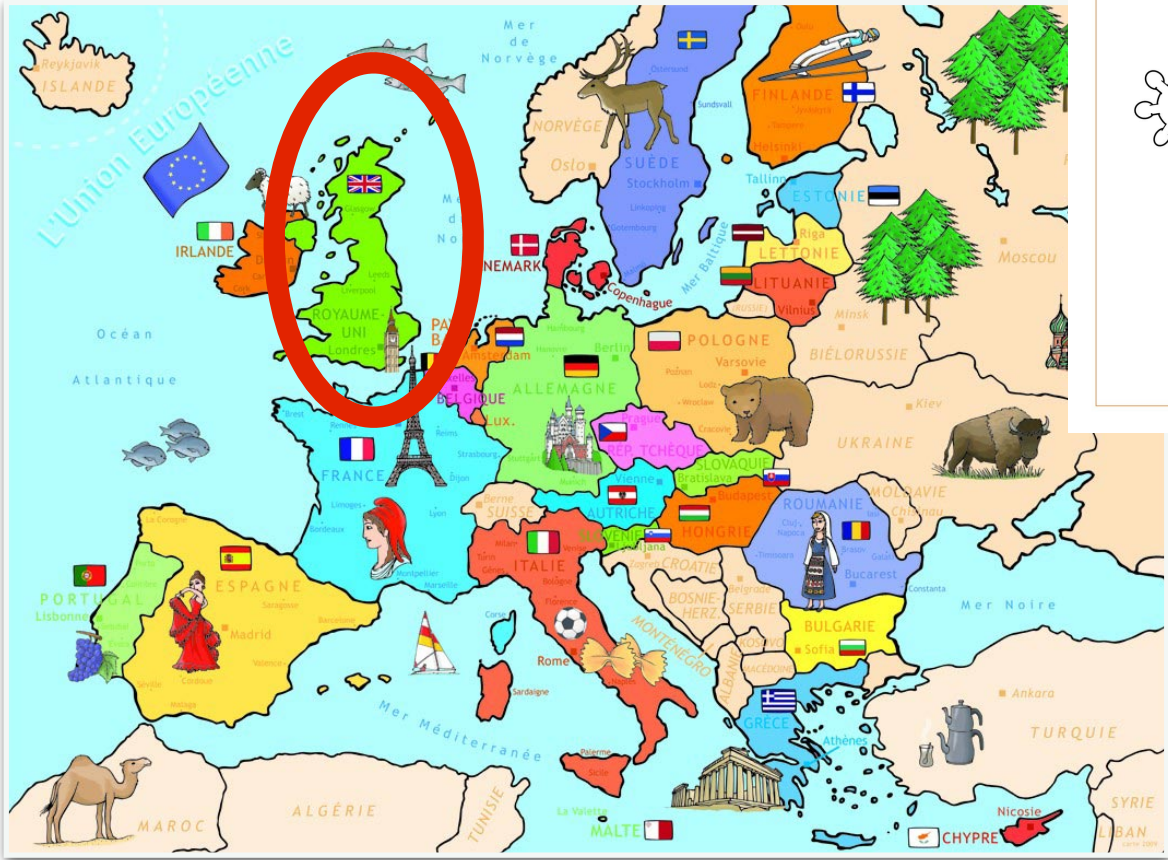

Nous avons découvert l'Angleterre avec Pop

4 Londres : le drapeau 

Colorie le drapeau du Royaume Uni

Hello !

♪ SING ALONG ♪

Hello

Hello

What's your name ?

What's your name ?

What's your name ?

Hello

Hello

What's your name ?

My name is ...

Well done!

Tower Bridge

Windsor Castle

Stonehenge

the River Thames

the University of Oxford

the White Cliffs of Dover

the Tower of London

Big Ben

Speak and Play English

7

Londres : Le bus à impériale

Repasse sur les traits et colorie le bus.

rouge

BD413